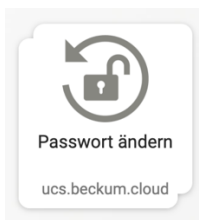

Schulportal der Stadt Beckum

Passwort ändern:

- Schulportal unter <https://portal.beckum.schule> aufrufen
- Auf der Startseite den Button „Passwort ändern“ anklicken

- Geben Sie im Reiter „Passwort ändern“ Ihren Benutzernamen und das bisherige Passwort ein. Geben Sie hier auch zweimal das neue Passwort ein.